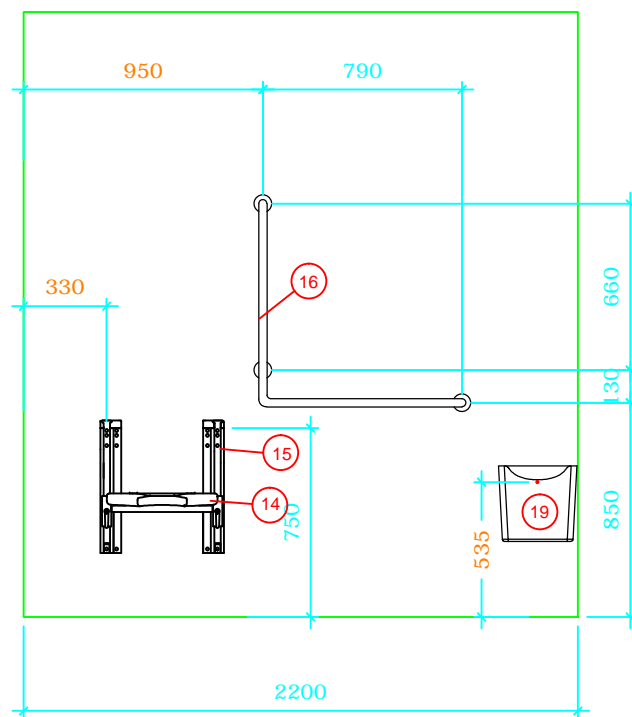

Alle mål er angitt fra ferdig gulv/vegg

OBS VVS: stoppventil til WC; 1/2x2"

OBS VVS: Avløpsrør
- Max 40 mm over ferdig gulv
- Dobbel Jetkobling anvendes

OBS EL - WC m/el. høydejustering: EL-kabel dras ut 400mm fra vegg. Kobles til i en IP44-koblingsboks.

OBS EL - El-uttakk for lysarmatur og stikk i skap:
✗ El-kabel dras min. 400mm fra vegg, før montering av lysarmatur og skap.

OBS VVS - plasing:
Stoppventiler med 3/8" utvendige(G10) gjenger må peke 45gr. mot vegg/skap
Maks avstand fra fedrig vegg til fremkant stoppeventiler 70mm
Avløp i vegg avsluttes med 90gr. bend 40mm, som ligger helt inntil vegg.

OBS EL - Servant m/elektrisk høydejustering: EL-kabel dras ut 400mm fra vegg. Kobles til i en IP44-koblingsboks mens installasjonen av servant pågår.

- | | | |
|------|-----------|---|
| 1 | 5302D/R | Bano høyskap høyre 1800*400mm |
| 2 | 5311 | Bano støttehåndtak for skap |
| 3 | 5202/R | Bano servant, med hygiendeksel/støttehåndtak høyre 1032*590mm |
| 4.1 | 5207-EL | Bano elektrisk høydejustering for servant med deksel. |
| 5 | 5805 | Bano servantarmatur med lang hendel |
| 6 | 5101-02 | Bano speil 960*600mm |
| 7 | 5114 | Bano Lampe B600mm LED |
| 8.2 | 5910 | Bano vendbar toalett |
| 10 | 5581/R-G | Bano dusjstang/støttehåndtak høyre grå |
| 11 | 58820-01 | Bano dusjhode og slange |
| 12 | 58820 | Bano dusjtermostat |
| 13 | 5596-G | Bano dusjhylle grå |
| 14 | 5700-02 | Bano dusjsete veggmont. m/høydejustering |
| 15 | 5710-02 | Bano armlen til dusjsete |
| 16 | 5591/L-G | Bano støttehåndtak 790*790mm - venstre grå |
| 17 | 5400/G | Bano krok grå |
| 19 | 5496-G | Bano avfallbøtte 10 l. grå |
| 20 | 3477-G | Bano toalettbørste veggfeste grå |
| 21.1 | 5970S2-EL | Bano sisterne med elektrisk høydejustering |