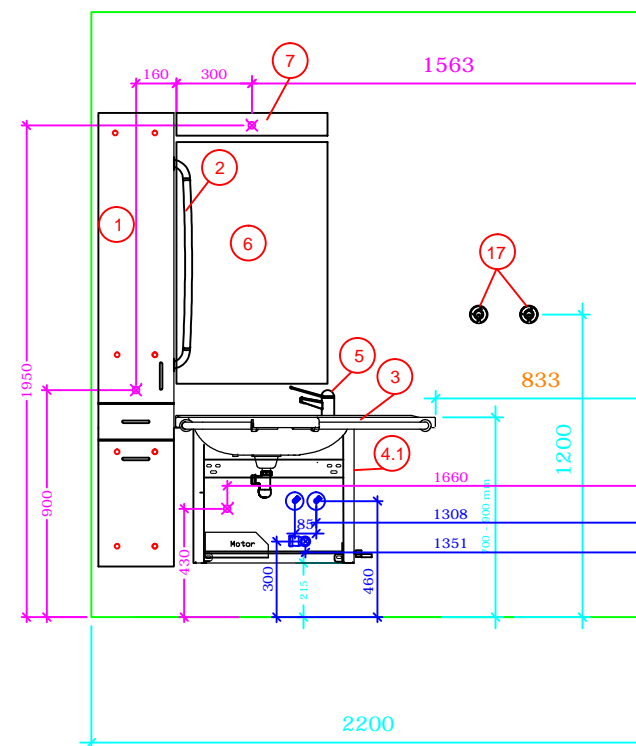

Alle mål er angitt fra ferdig gulv/vegg

OBS VVS: stoppventil til WC; 1/2x2"

OBS VVS: Avløpsrør
- Max 40 mm over ferdig gulv
- Dobbel Jetkobling anvendes

OBS EL - WC m/el. høydejustering: EL-kabel dras ut 400mm fra vegg. Kobles til i en IP44-koblingsboks.

OBS EL - El-uttakk for lysarmatur og stikk i skap:
✗ El-kabel dras min. 400mm fra vegg, før montering av lysarmatur og skap.

OBS VVS - plasing:
Stoppventiler med 3/8" utvendige(G10) gjenger må peke 45gr. mot vegg/skap
Maks avstand fra fedrig vegg til fremkant stoppeventiler 70mm
Avløp i vegg avsluttes med 90gr. bend 40mm, som ligger helt inntil vegg.

OBS EL - Servant m/elektrisk høydejustering: EL-kabel dras ut 400mm fra vegg. Kobles til i en IP44-koblingsboks mens installasjonen av servant pågår.

- | | | |
|------|-----------|---|
| 1 | 5302D/R | Bano høyskap høyre 1800*400mm |
| 2 | 5311 | Bano støttehåndtak for skap |
| 3 | 5202/R | Bano servant, med hygiendeksel/støttehåndtak høyre 1032*590mm |
| 4.1 | 5207-EL | Bano elektrisk høydejustering for servant med deksel. |
| 5 | 5805 | Bano servantarmatur med lang hendel |
| 6 | 5101-02 | Bano speil 960*600mm |
| 7 | 5114 | Bano Lampe B600mm LED |
| 8.2 | 5910 | Bano vendbar toalett |
| 10 | 5581/R-G | Bano dusjstang/støttehåndtak høyre grå |
| 11 | 58820-01 | Bano dusjhode og slange |
| 12 | 58820 | Bano dusjtermostat |
| 13 | 5596-G | Bano dusjhylle grå |
| 14 | 5700-02 | Bano dusjsete veggmont. m/høydejustering |
| 15 | 5710-02 | Bano armlen til dusjsete |
| 16 | 5591/L-G | Bano støttehåndtak 790*790mm - venstre grå |
| 17 | 5400/G | Bano krok grå |
| 19 | 5496-G | Bano avfallbøtte 10 l. grå |
| 20 | 3477-G | Bano toalettbørste veggfeste grå |
| 21.1 | 5970S2-EL | Bano sisterne med elektrisk høydejustering |