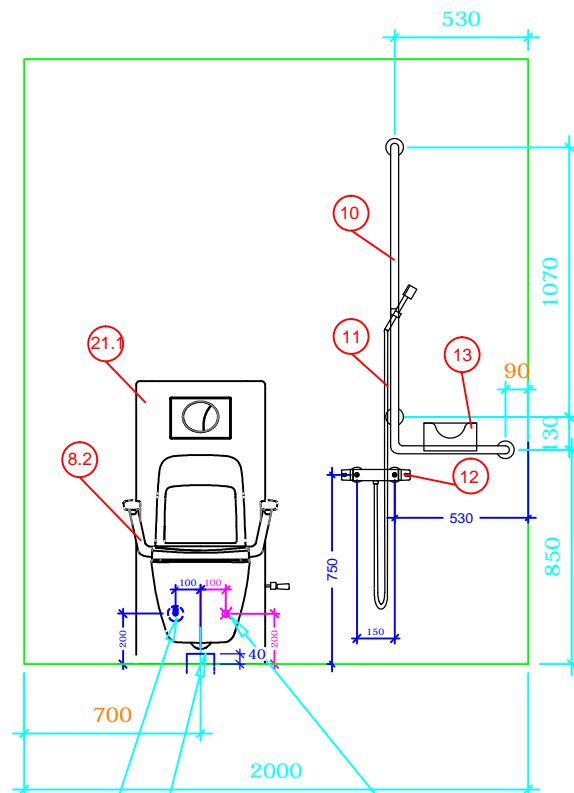

Alle mål er angitt fra ferdig gulv/vegg

OBS VVS: stoppventil til WC; 1/2x2"

OBS VVS: Avløpsrør
- Max 40 mm over ferdig gulv
- Dobbel Jetkobling anvendes

OBS EL - WC m/el. høydejustering: EL-kabel dras ut 400mm fra vegg. Kobles til i en IP44-koblingsboks.

OBS EL - El-uttakk for lysarmatur og stikk i skap:
✗ El-kabel dras min. 400mm fra vegg, før montering av lysarmatur og skap.

OBS VVS - plasing:
Stoppventiler med 3/8" utvendige(G10) gjenger må peke 45gr. mot vegg/skap
Maks avstand fra fedrig vegg til fremkant stoppeventiler 70mm
Avløp i vegg avsluttes med 90gr. bend 40mm, som ligger helt inntil vegg.

OBS EL - Servant m/elektrisk høydejustering: EL-kabel dras ut 400mm fra vegg. Kobles til i en IP44-koblingsboks mens installasjonen av servant pågår.

- | | | |
|------|-----------|---|
| 1 | 5302D/R | Bano høyskap høyre 1800*400mm |
| 2 | 5311 | Bano støttehåndtak for skap |
| 3 | 5202/R | Bano servant, med hygiendeksel/støttehåndtak høyre 1032*590mm |
| 4.1 | 5207-EL | Bano elektrisk høydejustering for servant med deksel. |
| 5 | 5805 | Bano servantarmatur med lang hendel |
| 6 | 5101-02 | Bano speil 960*600mm |
| 7 | 5114 | Bano Lampe B600mm LED |
| 8.2 | 5910 | Bano vendbar toalett |
| 10 | 5581/R-G | Bano dusjstang/støttehåndtak høyre grå |
| 11 | 58820-01 | Bano dusjhode og slange |
| 12 | 58820 | Bano dusjtermostat |
| 13 | 5596-G | Bano dusjhylle grå |
| 14 | 5700-02 | Bano dusjsete veggmont. m/høydejustering |
| 15 | 5710-02 | Bano armlen til dusjsete |
| 16 | 5591/L-G | Bano støttehåndtak 790*790mm - venstre grå |
| 17 | 5400/G | Bano krok grå |
| 19 | 5496-G | Bano avfallbøtte 10 l. grå |
| 20 | 3477-G | Bano toalettbørste veggfeste grå |
| 21.1 | 5970S2-EL | Bano sisterne med elektrisk høydejustering |