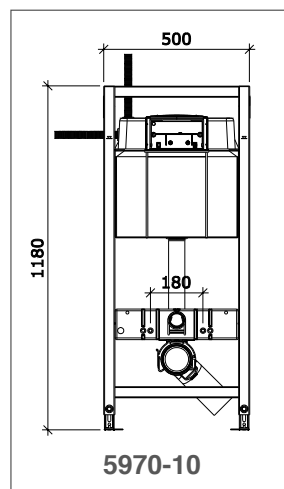

### Produktinformasjon

Bano sisterner er en innebygget veggbrakett for toalett. Braketten brukes med 5965 Bano toalett 530 mm eller med 5975 Bano toalett 700 mm. Braketten (5970-02 11) kan høydejusteres 70 mm.

### Materialspesifikasjon

**Hovedramme:** Korrosjonsbehandlet stål, El galvanisert

**Water connection:** 1/2 " Connection performed by professional plumber.

Max weight load WC 500 kg.

Om høydejustering ikke fungerer, kontakt Bano for assistanse og veiledning.