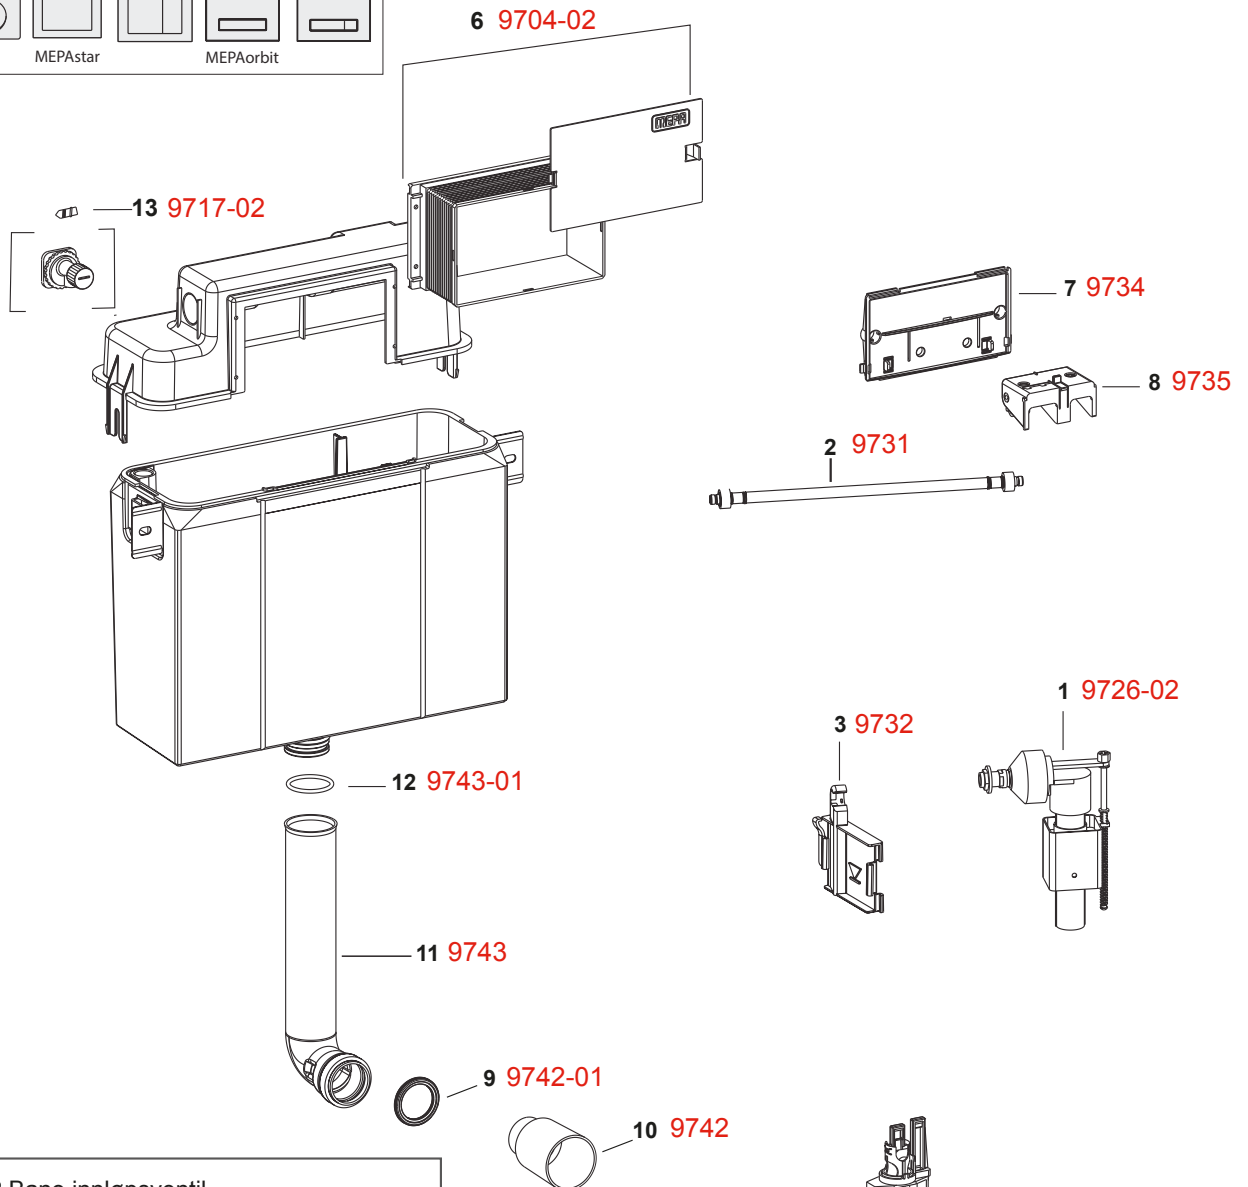

Sisterner Sanicontrol 6 I start/stop + dual – flush
teknisk (fra 01-2010) Type A31

1	9726-02 Bano innløpsventil
2	9731 Bano armet vannslaget
3	9732 Bano brakett for innløpsventil
4	9713-02 Bano komplett utløpsventil
4.1	9733 Bano pakning for utløpsventil
5	9741 Bano korgholder for utløpsventil
5.1	9741-01 Bano pakning for korgholder
6	9704-02 Bano servicetunell
7	9734 Bano monteringsplate for spyleknapp
8	9735 Bano brakett for spyleskruer
9	9742-01 Bano 44mm pakning for spylør
10	9742 Bano dekklokk for spylør
11	9743 Bano 90 graders spylør
12	9743-01 Bano o-ring for 90 graders spylør
13	9717-02 Bano 1/2" stoppekran