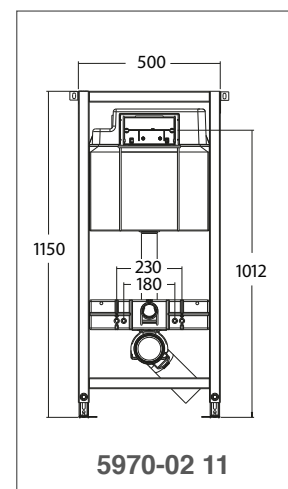

### Produktinformasjon

Bano sisterner er en innebygget veggbrakett for toalett. Braketten brukes med 5965 Bano toalett 530 mm eller med 5975 Bano toalett 700 mm. Braketten (5970-02 11) kan høydejusteres 70 mm.

### Materialspesifikasjon

**Hovedramme:** Korrosjonsbehandlet stål, El galvanisert

**Water connection:** 1/2 " Connection performed by professional plumber.

Max weight load WC 500 kg.

Om høydejustering ikke fungerer, kontakt Bano for assistanse og veiledning.